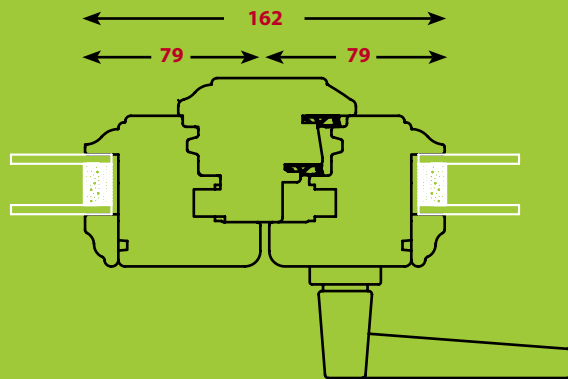

ELEGANCE

LOOK AND TECHNOLOGY

ELEGANCE

opt. terza guarnizione acustica
opt. troisième joint phonique

Uw=1.35 W/m²k

Valore rilevato mediante calcolo su finestra ad 1 anta da misure est.tel. 1230 x 1480. Norma UNI EN-ISO 10077/2
Valeur relevé par calcul sur fenêtre à 1 battant mesure ext.ch. 1230X1480. Loi UNI EN-ISO 10077/2

NODO CENTRALE
NOED CENTRAL

NODO LATERALE / SUPERIORE
NOED LATÉRAL / SUPÉRIEUR

NODO INFERIORE
NOED INFÉRIEUR

Gocciolatoio battiacqua in legno
drainage de l'eau en bois

NODO INFERIORE PORTAFINESTRA
NOED INFÉRIEUR PORTE - FENÊTRE