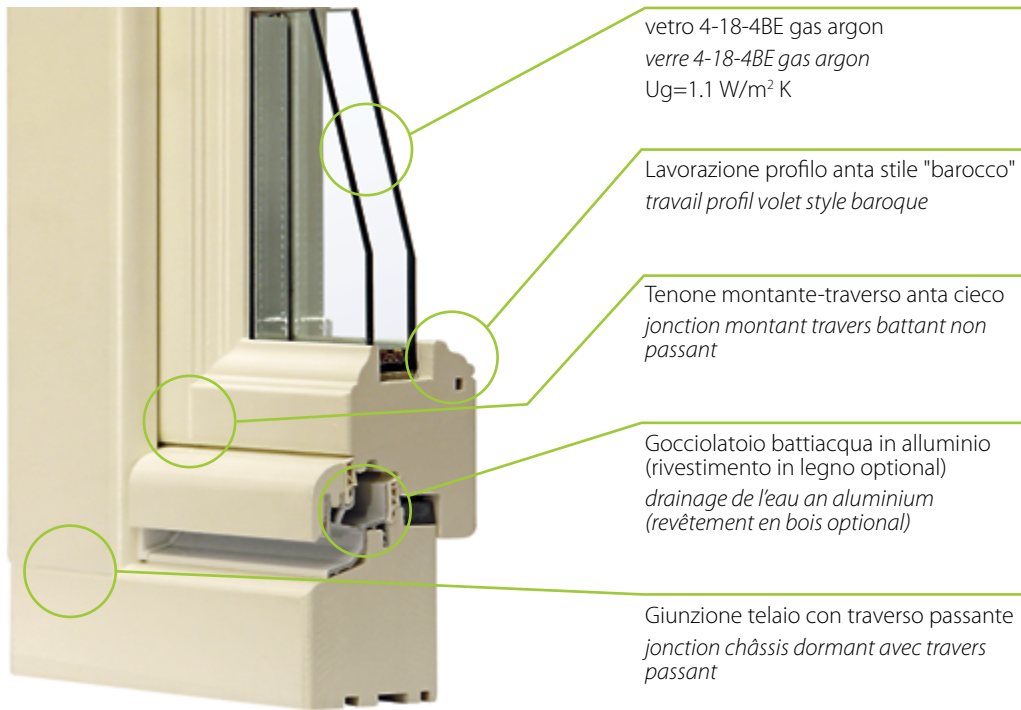

ELEGANCE

LOOK AND TECHNOLOGY

ELEGANCE

opt. terza guarnizione acustica
opt. troisième joint phonique

Uw=1.35 W/m²k

Valore rilevato mediante calcolo su finestra ad 1 anta da misure est.tel. 1230 x 1480. Norma UNI EN-ISO 10077/2
Valeur relevé par calcul sur fenêtre à 1 battant mesure ext.ch. 1230X1480. Loi UNI EN-ISO 10077/2

NODO CENTRALE
NOED CENTRAL

NODO LATERALE / SUPERIORE
NOED LATÉRAL / SUPÉRIEUR

NODO INFERIORE
NOED INFÉRIEUR

Gocciolatoio battiacqua in legno
drainage de l'eau en bois

NODO INFERIORE PORTAFINESTRA
NOED INFÉRIEUR PORTE - FENÊTRE