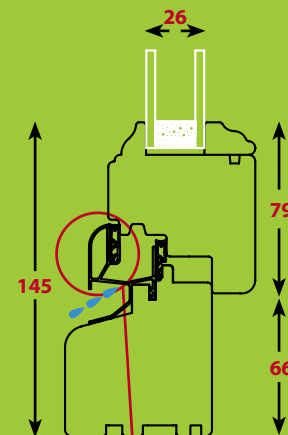

ELEGANCE

LOOK AND TECHNOLOGY

ELEGANCE

opt. terza guarnizione acustica
opt. troisième joint phonique

Uw=1.35 W/m²k

Valore rilevato mediante calcolo su finestra ad 1 anta da misure est.tel. 1230 x 1480. Norma UNI EN-ISO 10077/2
Valeur relevé par calcul sur fenêtre à 1 battant mesure ext.ch. 1230X1480. Loi UNI EN-ISO 10077/2

NODO CENTRALE
NOED CENTRAL

NODO LATERALE / SUPERIORE
NOED LATÉRAL / SUPÉRIEUR

NODO INFERIORE
NOED INFÉRIEUR

Gocciolatoio battiacqua in legno
drainage de l'eau en bois

NODO INFERIORE PORTAFINESTRA
NOED INFÉRIEUR PORTE - FENÊTRE