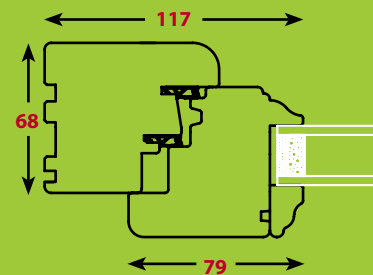

ELEGANCE

LOOK AND TECHNOLOGY

ELEGANCE

opt. terza guarnizione acustica
opt. troisième joint phonique

Uw=1.35 W/m²k

Valore rilevato mediante calcolo su finestra ad 1 anta da misure est.tel. 1230 x 1480. Norma UNI EN-ISO 10077/2
Valeur relevé par calcul sur fenêtre à 1 battant mesure ext.ch. 1230X1480. Loi UNI EN-ISO 10077/2

NODO CENTRALE
NOED CENTRAL

NODO LATERALE / SUPERIORE
NOED LATÉRAL / SUPÉRIEUR

NODO INFERIORE
NOED INFÉRIEUR

Gocciolatoio battiacqua in legno
drainage de l'eau en bois

NODO INFERIORE PORTAFINESTRA
NOED INFÉRIEUR PORTE - FENÊTRE