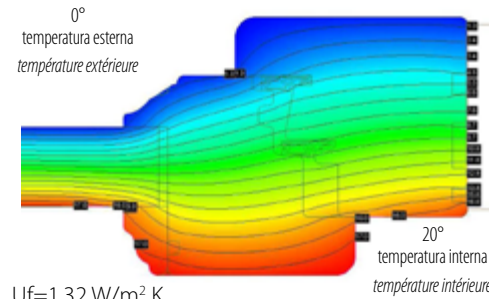

ELEGANCE

LOOK AND TECHNOLOGY

ELEGANCE

opt. terza guarnizione acustica
opt. troisième joint phonique

Uw=1.35 W/m²k

Valore rilevato mediante calcolo su finestra ad 1 anta da misure est.tel. 1230 x 1480. Norma UNI EN-ISO 10077/2
Valeur relevé par calcul sur fenêtre à 1 battant mesure ext.ch. 1230X1480. Loi UNI EN-ISO 10077/2

NODO CENTRALE
NOED CENTRAL

NODO LATERALE / SUPERIORE
NOED LATÉRAL / SUPÉRIEUR

NODO INFERIORE
NOED INFÉRIEUR

Gocciolatoio battiacqua in legno
drainage de l'eau en bois

NODO INFERIORE PORTAFINESTRA
NOED INFÉRIEUR PORTE - FENÊTRE