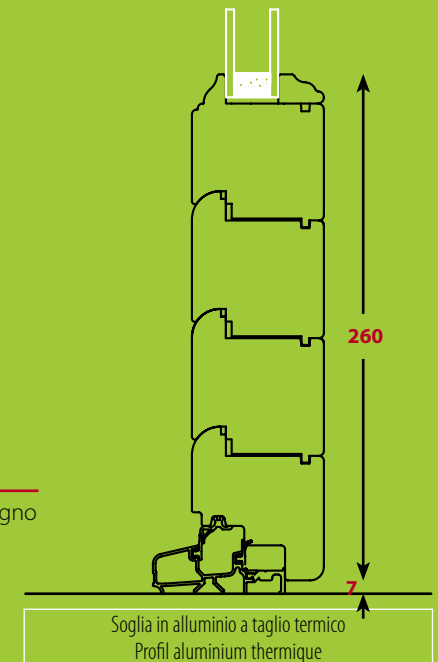

ELEGANCE

LOOK AND TECHNOLOGY

ELEGANCE

opt. terza guarnizione acustica
opt. troisième joint phonique

Uw=1.35 W/m²k

Valore rilevato mediante calcolo su finestra ad 1 anta da misure est.tel. 1230 x 1480. Norma UNI EN-ISO 10077/2
Valeur relevé par calcul sur fenêtre à 1 battant mesure ext.ch. 1230X1480. Loi UNI EN-ISO 10077/2

NODO CENTRALE
NOED CENTRAL

NODO LATERALE / SUPERIORE
NOED LATÉRAL / SUPÉRIEUR

NODO INFERIORE
NOED INFÉRIEUR

Gocciolatoio battiacqua in legno
drainage de l'eau en bois

NODO INFERIORE PORTAFINESTRA
NOED INFÉRIEUR PORTE - FENÊTRE