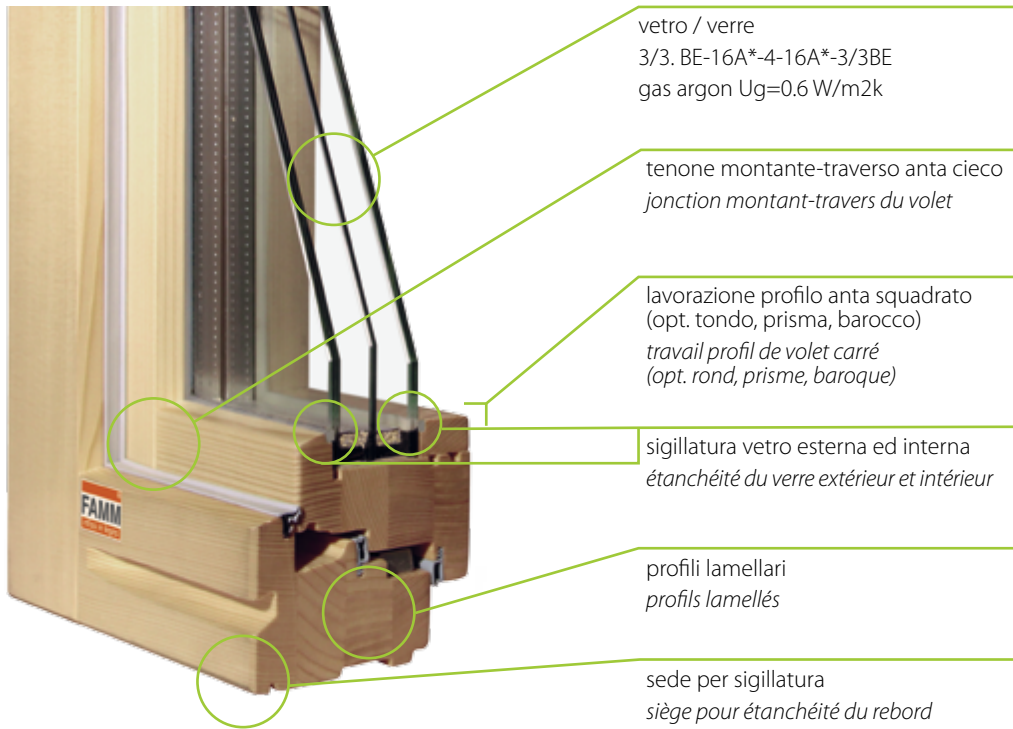

ZETA 92

**FAMM**

LOOK AND TECHNOLOGY

ZETA 92

terza guarnizione acustica  
*troisième joint phonique*

**Uw=0.86 W/m2k**

Valore rilevato mediante calcolo su finestra ad 1 anta da misure est.tel. 1230 x 1480. Norma UNI EN-ISO 10077/2  
*Valeur relevé par calcul sur fenêtre à 1 battant mesure ext.ch. 1230X1480. Loi UNI EN-ISO 10077/2*

NODO CENTRALE  
*NOED CENTRAL*

NODO LATERALE / SUPERIORE  
*NOED LATÉRAL / SUPÉRIEUR*

NODO INFERIORE RIDOTTO  
*NOED INFÉRIEUR RÉDUIT*

NODO INFERIORE PORTAFINESTRA  
*NOED INFÉRIEUR PORTE - FENÊTRE*

La ditta FAMM si riserva di apportare modifiche ai prodotti in qualsiasi momento e senza obbligo di preavviso. I colori sono puramente indicativi.  
*L'entreprise FAMM se réserve d'apporter modifications aux produits n'importe quand et sans obligation de préavis. Les couleurs sont purement indicatifs.*