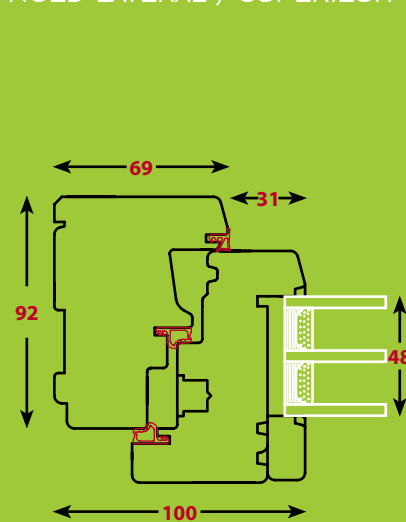

ZETA 92

**FAMM**

LOOK AND TECHNOLOGY

ZETA 92

terza guarnizione acustica  
*troisième joint phonique*

**Uw=0.86 W/m2k**

Valore rilevato mediante calcolo su finestra ad 1 anta da misure est.tel. 1230 x 1480. Norma UNI EN-ISO 10077/2  
*Valeur relevé par calcul sur fenêtre à 1 battant mesure ext.ch. 1230X1480. Loi UNI EN-ISO 10077/2*

NODO CENTRALE  
*NOED CENTRAL*

NODO LATERALE / SUPERIORE  
*NOED LATÉRAL / SUPÉRIEUR*

NODO INFERIORE RIDOTTO  
*NOED INFÉRIEUR RÉDUIT*

NODO INFERIORE PORTAFINESTRA  
*NOED INFÉRIEUR PORTE - FENÊTRE*

La ditta FAMM si riserva di apportare modifiche ai prodotti in qualsiasi momento e senza obbligo di preavviso. I colori sono puramente indicativi.  
*L'entreprise FAMM se réserve d'apporter modifications aux produits n'importe quand et sans obligation de préavis. Les couleurs sont purement indicatifs.*