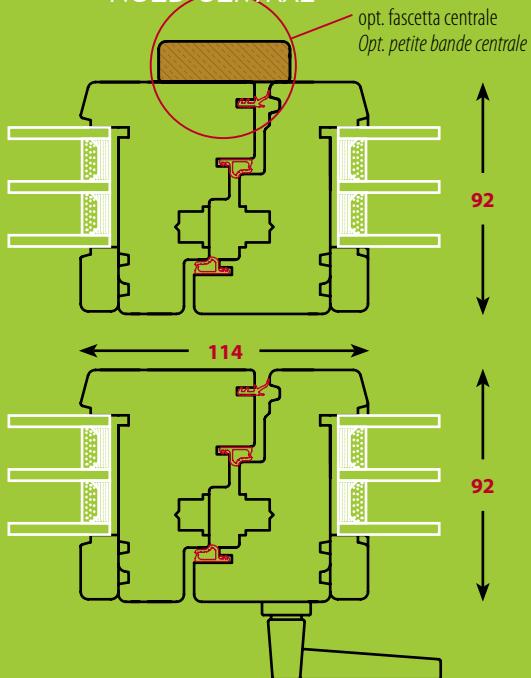

ZETA 92

**FAMM**

LOOK AND TECHNOLOGY

ZETA 92

terza guarnizione acustica  
*troisième joint phonique*

**Uw=0.86 W/m2k**

Valore rilevato mediante calcolo su finestra ad 1 anta da misure est.tel. 1230 x 1480. Norma UNI EN-ISO 10077/2  
*Valeur relevé par calcul sur fenêtre à 1 battant mesure ext.ch. 1230X1480. Loi UNI EN-ISO 10077/2*

NODO CENTRALE  
*NOED CENTRAL*

NODO LATERALE / SUPERIORE  
*NOED LATÉRAL / SUPÉRIEUR*

NODO INFERIORE RIDOTTO  
*NOED INFÉRIEUR RÉDUIT*

NODO INFERIORE PORTAFINESTRA  
*NOED INFÉRIEUR PORTE - FENÊTRE*

La ditta FAMM si riserva di apportare modifiche ai prodotti in qualsiasi momento e senza obbligo di preavviso. I colori sono puramente indicativi.  
*L'entreprise FAMM se réserve d'apporter modifications aux produits n'importe quand et sans obligation de préavis. Les couleurs sont purement indicatifs.*