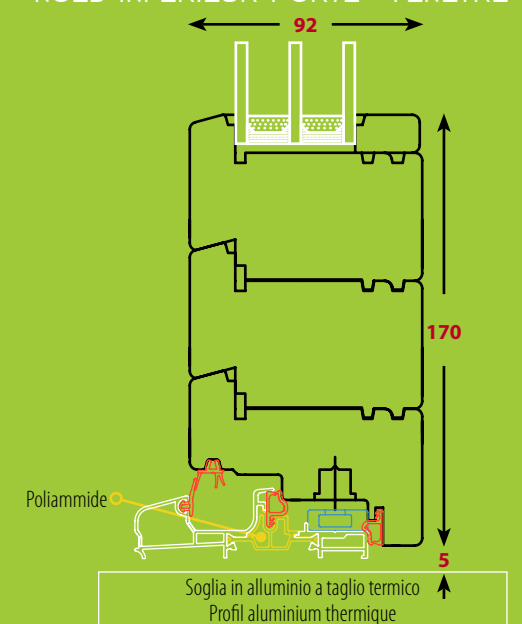

ZETA 92

**FAMM**

LOOK AND TECHNOLOGY

ZETA 92

terza guarnizione acustica  
*troisième joint phonique*

**Uw=0.86 W/m2k**

Valore rilevato mediante calcolo su finestra ad 1 anta da misure est.tel. 1230 x 1480. Norma UNI EN-ISO 10077/2  
*Valeur relevé par calcul sur fenêtre à 1 battant mesure ext.ch. 1230X1480. Loi UNI EN-ISO 10077/2*

NODO CENTRALE  
*NOED CENTRAL*

NODO LATERALE / SUPERIORE  
*NOED LATÉRAL / SUPÉRIEUR*

NODO INFERIORE RIDOTTO  
*NOED INFÉRIEUR RÉDUIT*

NODO INFERIORE PORTAFINESTRA  
*NOED INFÉRIEUR PORTE - FENÊTRE*

La ditta FAMM si riserva di apportare modifiche ai prodotti in qualsiasi momento e senza obbligo di preavviso. I colori sono puramente indicativi.  
*L'entreprise FAMM se réserve d'apporter modifications aux produits n'importe quand et sans obligation de préavis. Les couleurs sont purement indicatifs.*