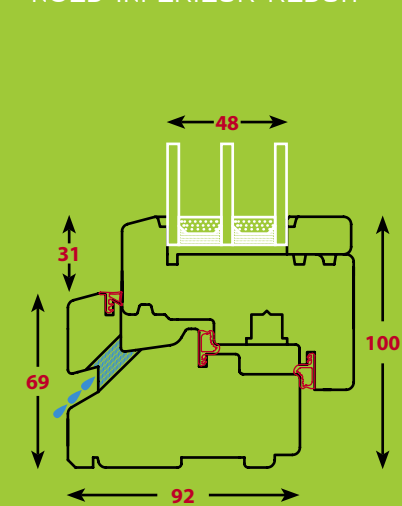

ZETA 92

**FAMM**

LOOK AND TECHNOLOGY

ZETA 92

terza guarnizione acustica  
*troisième joint phonique*

**Uw=0.86 W/m2k**

Valore rilevato mediante calcolo su finestra ad 1 anta da misure est.tel. 1230 x 1480. Norma UNI EN-ISO 10077/2  
*Valeur relevé par calcul sur fenêtre à 1 battant mesure ext.ch. 1230X1480. Loi UNI EN-ISO 10077/2*

NODO CENTRALE  
*NOED CENTRAL*

NODO LATERALE / SUPERIORE  
*NOED LATÉRAL / SUPÉRIEUR*

NODO INFERIORE RIDOTTO  
*NOED INFÉRIEUR RÉDUIT*

NODO INFERIORE PORTAFINESTRA  
*NOED INFÉRIEUR PORTE - FENÊTRE*

La ditta FAMM si riserva di apportare modifiche ai prodotti in qualsiasi momento e senza obbligo di preavviso. I colori sono puramente indicativi.  
*L'entreprise FAMM se réserve d'apporter modifications aux produits n'importe quand et sans obligation de préavis. Les couleurs sont purement indicatifs.*