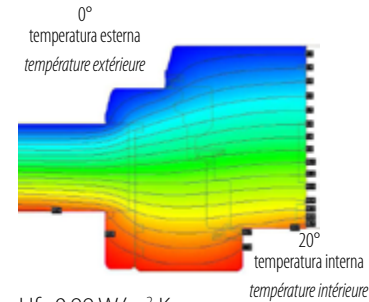

ZETA 92

**FAMM**

LOOK AND TECHNOLOGY

ZETA 92

terza guarnizione acustica  
*troisième joint phonique*

**Uw=0.86 W/m2k**

Valore rilevato mediante calcolo su finestra ad 1 anta da misure est.tel. 1230 x 1480. Norma UNI EN-ISO 10077/2  
*Valeur relevé par calcul sur fenêtre à 1 battant mesure ext.ch. 1230X1480. Loi UNI EN-ISO 10077/2*

NODO CENTRALE  
*NOED CENTRAL*

NODO LATERALE / SUPERIORE  
*NOED LATÉRAL / SUPÉRIEUR*

NODO INFERIORE RIDOTTO  
*NOED INFÉRIEUR RÉDUIT*

NODO INFERIORE PORTAFINESTRA  
*NOED INFÉRIEUR PORTE - FENÊTRE*

La ditta FAMM si riserva di apportare modifiche ai prodotti in qualsiasi momento e senza obbligo di preavviso. I colori sono puramente indicativi.  
*L'entreprise FAMM se réserve d'apporter modifications aux produits n'importe quand et sans obligation de préavis. Les couleurs sont purement indicatifs.*